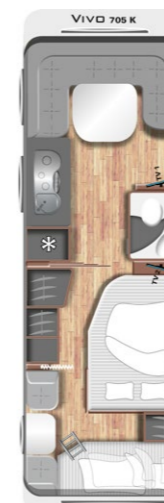

705 K

Totale lengte mm	8.840
Totale breedte mm	2.526
Slaapplaatsen	4/6