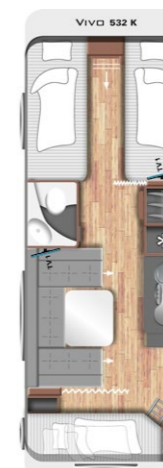

Totale lengte mm	7.850
Totale breedte mm	2.326
Slaapplaatsen	4/6

522 K

Totale lengte mm	8.120
Totale breedte mm	2.526
Slaapplaatsen	4/6

530 K

Totale lengte mm	8.140
Totale breedte mm	2.326
Slaapplaatsen	4/6