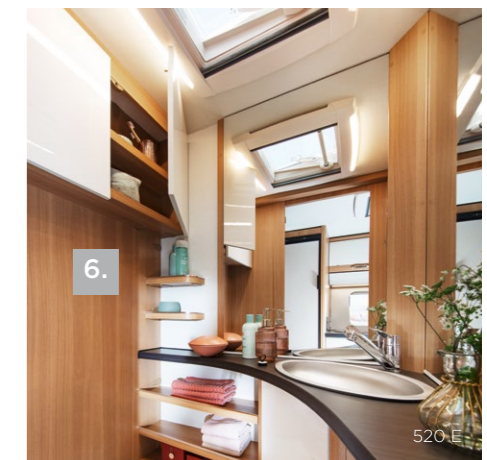

520 E

DE INTERIEUR HIGHLIGHTS

- Zorgeloos koken - eersteklas keukentechniek met een driepits kookstel, grote koelkast en ruime keukenlades voor vele opbergmogelijkheden
- De doordachte indelingen gecombineerd met een hoogwaardige uitgebreide uitrusting vervullen iedere wens
- Het doorschijnende venster in de buitendeur ondersteunt de heldere vriendelijke sfeer in het woongedeelte
- Ontspannen en helemaal bijkomen door de hoogwaardige lattenbodem en koudschuimmatrassen op alle bedden
- Ongewenste gasten blijven buiten door de standaard hordeur