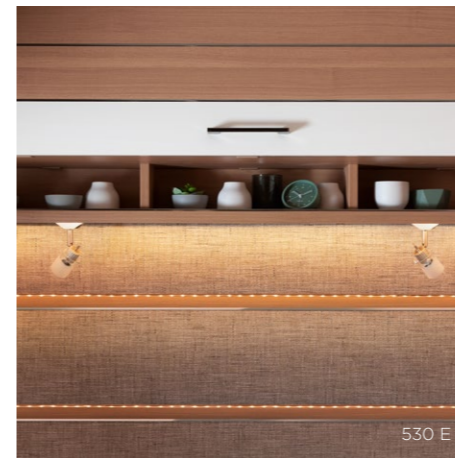

DE INTERIEUR HIGHLIGHTS

- De afwerking van de hangkasten met een tijdloos houtdecor en wit accent op de kastkleppen zorgt voor een aangename woonsfeer
- De open vakken onder de hangkastjes voor en achter zijn gemakkelijk te bereiken opbergers voor de vakantie dag
- De standaard dakramen zorgen voor een stroom van daglicht in de caravan
- Gemakkelijk opladen - de in de stopcontacten geïntegreerde USB aansluitingen bieden talloze oplaadopties voor elektronische apparaten