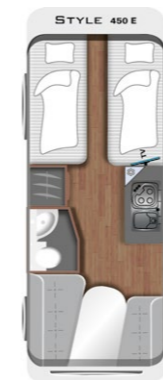

INDELINGEN

410 D		
Totale lengte mm	6.457	
Totale breedte mm	2.326	
Slaapplaatsen	2/4	

420 D		
Totale lengte mm	6.327	
Totale breedte mm	2.226	
Slaapplaatsen	2/4	

450 D		
Totale lengte mm	7.352	
Totale breedte mm	2.326	
Slaapplaatsen	2/4	