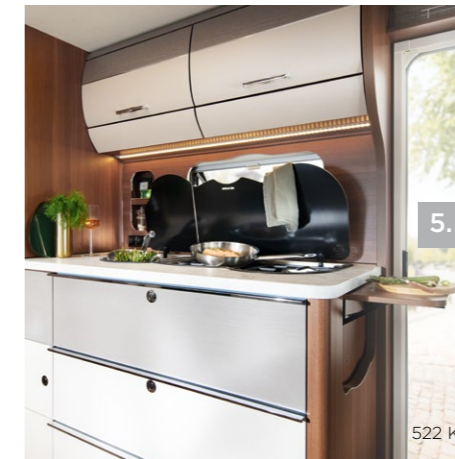

SLIMME
OPLOS-
SINGEN

1. Een rondzitgroep voor voldoende ruimte om gezamenlijk van een gezellige TV avond te genieten
2. Praktische opbergruimte voor schoenen onder de zitgroep
3. Voor elke situatie de juiste positie met het standaard verstelbare hoofdeinde, om comfortabel een boek te lezen of juist heerlijk in slaap te vallen
4. Eenvoudig opgeborgen onder het bed, door de geïnstalleerde gasdrukveren
5. Nog meer ruimte voor de bereiding van een uitgebreide maaltijd met de geïntegreerde werkbladauitbreiding in de keuken
6. Van 2 maakt men 3, kinderbedden zijn optioneel ook met 3^e stapelbed mogelijk

DE INTERIEUR HIGHLIGHTS

- Een aangename woonsfeer door het lichte interieur, de ingetogen houtlook en de sfeervolle, energiebesparende LED-verlichting
- Talrijke dakluiken en het uitzetbare raam voor of achter, zorgen voor stroom van licht
- Ieder zijn plek - praktische ruimte indeling door de schuifdeur in of uit te vouwen tussen het kindergedeelte en de leefruimte
- Enkele bedden, dubbele bedden, rolbedden of stapelbedden - iedere bedvariant biedt met het koud-schuimmatras het hoogste slaapcomfort
- Comfortabel warm in de winter, zelfs op de koudste wintercamping met de optionele warmwaterverwarming