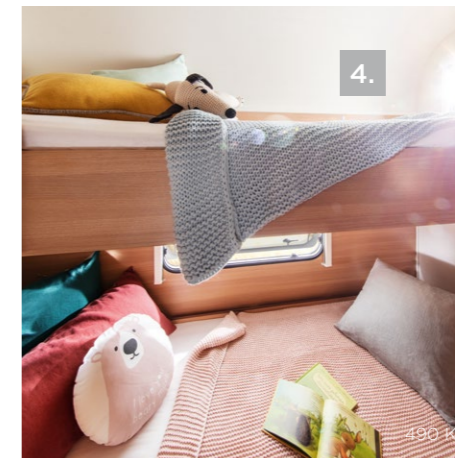

SLIMME OPLOSSINGEN

1. Behaaglijke temperaturen ongeacht het weer door de extra ventilatie achter de meubels
2. Een praktisch en verlaagbare tafelpoot samen met het meegeleverde extra kussen zorgen in een handomdraai voor twee extra slaapplekken
3. Veel ruimte voor uw toiletpullen in de ruime badkamer voorzien van vele aflegmogelijkheden
4. Rustig en veilig slapen door de standaard val-bescherming op de kinderbedden
5. Flexibele stroomvoorzorging voor elektronica door de optionele USB aansluiting die eenvoudig op de geïntegreerde lichttrail kan worden aangesloten