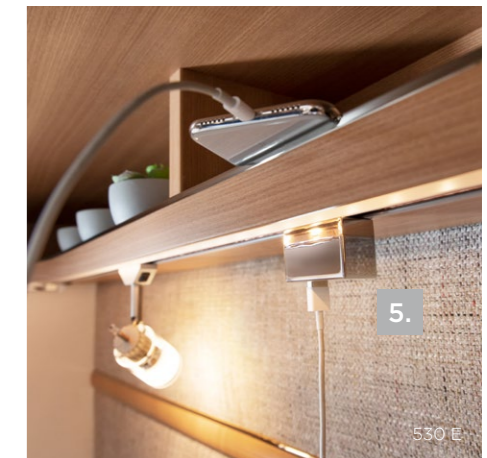

DE INTERIEUR HIGHLIGHTS

- De afwerking van de hangkasten met een tijdloos houtdecor en wit accent op de kastkleppen zorgt voor een aangename woonsfeer
- De open vakken onder de hangkastjes voor en achter zijn gemakkelijk te bereiken opbergers voor de vakantie dag
- De standaard dakramen zorgen voor een stroom van daglicht in de caravan
- Gemakkelijk opladen - de in de stopcontacten geïntegreerde USB aansluitingen bieden talloze oplaadopties voor elektronische apparaten