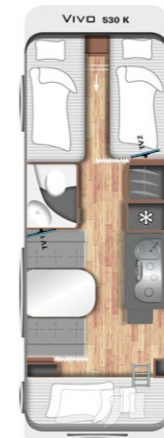

530 K

Totale lengte mm	8.140
Totale breedte mm	2.326
Slaapplaatsen	4/6