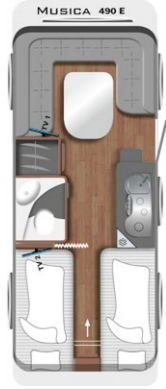

INDELINGEN

440 D

Totale lengte mm	6.710
Totale breedte mm	2.326
Slaapplaatsen	2/4

470 D

Totale lengte mm	7.095
Totale breedte mm	2.326
Slaapplaatsen	2/4

470 E

Totale lengte mm	7.085
Totale breedte mm	2.326
Slaapplaatsen	2/4