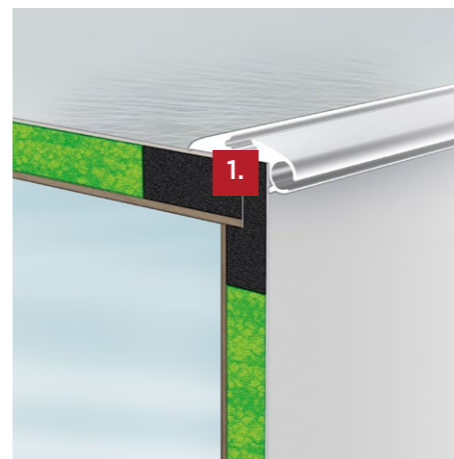

LMC staat voor geavanceerde technologie en functionele oplossingen in de caravan- en camperbranche. Een van de redenen hiervoor is dat we onze caravans en campers voor menigeen het beslissende "meer" hebben meegegeven - bescherming en veiligheid voor onderweg. Aan de andere kant geven we "minder" - namelijk aan gewicht. Samengevat wordt deze innovatieve technologie "LLT" genoemd - de innovatieve Long Life Technologie van LMC.

LLT betekent in de eerste plaats een toename aan vrijheid en veiligheid. Ongeacht het weer, ongeacht de bodembedekking - als een beschermende cocon vormt LLT de barrière tegen invloeden van buitenaf op uw voertuig. Zelfs koude en hitte werkt LLT effectief tegen. Hoe het werkt? Met innovatieve materialen en een doordachte ontwerptechnologie, die nog altijd uniek zijn in de branche. Met LLT hebben we onze caravans en campers nog stabiel en veiliger gemaakt.

LLT bieden we in alle caravans en campers, hetzij in de volledige versie, hetzij in de instappersklasse zoals Sassino en Element met LLT in de bodem van het voertuig.

*LMC verleent op alle campers en caravans een opbouw dichtheidsgarantie van 12 jaar, onder voorwaarde van een jaarlijkse inspectie tegen onkostenvergoeding, door één van onze officiële LMC dealers. Bij campers geldt dit echter voor een maximaal aantal kilometers van 120.000 km.

1. Extra harde PU-kern voor een hogere stevigheid