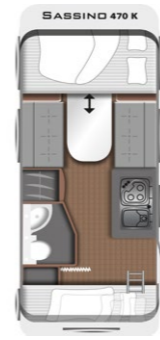

INDELINGEN

460 E	
Totale lengte mm	6.758
Totale breedte mm	2.100
Slaapplaatsen	2/4

470 K	
Totale lengte mm	7.177
Totale breedte mm	2.100
Slaapplaatsen	4/6

BEKLEDING

UITRUSTING

STYLE: zo flexibel als het leven zelf