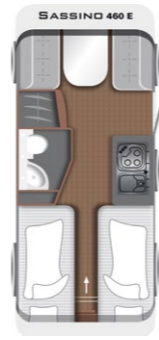

INDELINGEN

460 E	
Totale lengte mm	6.758
Totale breedte mm	2.100
Slaapplaatsen	2/4

470 K	
Totale lengte mm	7.177
Totale breedte mm	2.100
Slaapplaatsen	4/6

BEKLEDING

UITRUSTING

STYLE: zo flexibel als het leven zelf