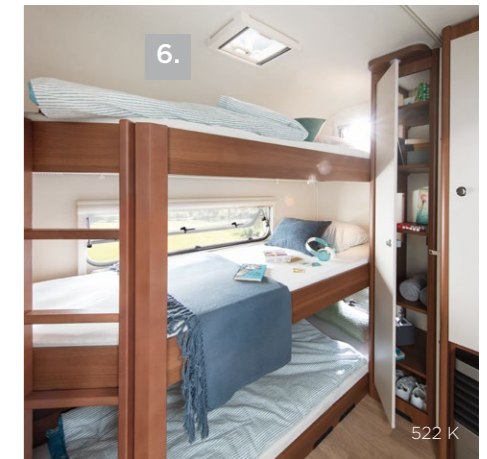

SLIMME
OPLOS-
SINGEN

1. Een rondzitgroep voor voldoende ruimte om gezamenlijk van een gezellige TV avond te genieten
2. Praktische opbergruimte voor schoenen onder de zitgroep
3. Voor elke situatie de juiste positie met het standaard verstelbare hoofdeinde, om comfortabel een boek te lezen of juist heerlijk in slaap te vallen
4. Eenvoudig opgeborgen onder het bed, door de geïnstalleerde gasdrukveren
5. Nog meer ruimte voor de bereiding van een uitgebreide maaltijd met de geïntegreerde werkbladauitbreiding in de keuken
6. Van 2 maakt men 3, kinderbedden zijn optioneel ook met 3^e stapelbed mogelijk

DE INTERIEUR HIGHLIGHTS

- Een aangename woonsfeer door het lichte interieur, de ingetogen houtlook en de sfeervolle, energiebesparende LED-verlichting
- Talrijke dakluiken en het uitzetbare raam voor of achter, zorgen voor stroom van licht
- Ieder zijn plek - praktische ruimte indeling door de schuifdeur in of uit te vouwen tussen het kindergedeelte en de leefruimte
- Enkele bedden, dubbele bedden, rolbedden of stapelbedden - iedere bedvariant biedt met het koud-schuimmatras het hoogste slaapcomfort
- Comfortabel warm in de winter, zelfs op de koudste wintercamping met de optionele warmwaterverwarming