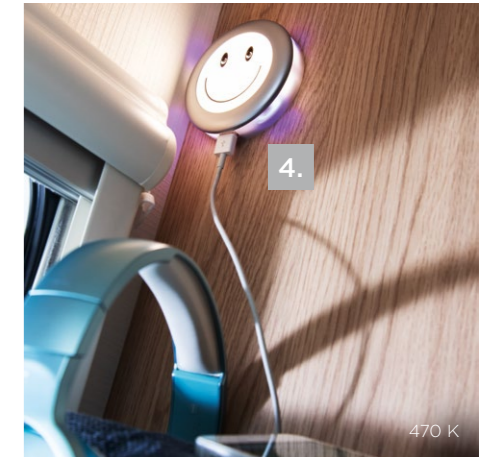

1.

460 E

SLIMME
OPLOS-
SINGEN

1. Het grootste entertainment- en comfortgevoel door de optionele TV- voorbereiding en de optionele flatscreenhouder
2. Spontane transformatie met de rolbedfunctie - van enkele bedden naar groot dubbel bed
3. Eenvoudig en praktische bediening van het kookstel door de elektrische ontsteking
4. Probleemloos opladen van elektronische apparatuur van de jeugd met de geïntegreerde USB aansluiting in de stapelbedverlichting

460 E

3.

460 E

4.

470 K

2.

460 E

DE INTERIEUR HIGHLIGHTS

- Een rustige en stemmige sfeer wordt gecreëerd door de afgestemde kleuren en kastfronten
- Grote opbergmogelijkheden in de wandkasten in het slaapbereik bieden voldoende plek voor alle belangrijke vakantiebenodigdheden
- Kook en verwen uw gezin met heerlijke gerechten in de royale keuken
- Veel ruimte voor iedere gezinssamenstelling in de verschillende ruimtes
- Iedereen kan mee, in de stapelbedden met een belastbaarheid van 80 kg kunnen ook de oudere kinderen het zich gemakkelijk maken

470 K