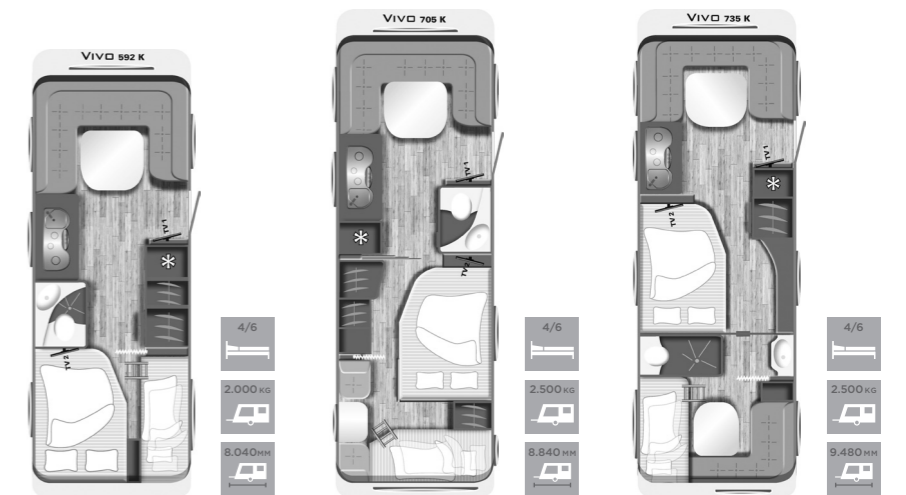

Verkoopprijs ALL-IN af dealer inclusief BTW in Euro

592 K € 28.920,-

705 K € 32.280,-

735 K € 34.110,-

Technische gegevens voertuig	592 K	705 K	735 K
Totale lengte	8.040 mm	8.840 mm	9.480 mm
Opbouw lengte buiten	6.690 mm	7.460 mm	8.100 mm
Opbouw lengte binnen	6.120 mm	6.890 mm	7.530 mm
Totale breedte	2.526 mm	2.526 mm	2.526 mm
Binnenbreedte	2.380 mm	2.380 mm	2.380 mm
Stahoogte binnen max.	1.951 mm	1.951 mm	1.951 mm
Totale hoogte	2.575 mm	2.575 mm	2.575 mm
Leeggewicht (ca.)	1.465 kg	1.623 kg	1.750 kg
Massa in rijklare toestand (standaard) (ca.)*	1.501 kg	1.659 kg	1.786 kg
Laadvermogen standaard/maximaal laadvermogen (ca.)**	299/499 kg	541/841 kg	414/714 kg
Technisch toelaatbaar totaalgewicht (standaard)	1.800 kg	2.200 kg	2.200 kg
Maximaal te verhogen tot	2.000 kg	2.500 kg	2.500 kg
Dikte dak (ca.)	30 mm	30 mm	30 mm
Dikte zijwand (ca.)	30 mm	30 mm	30 mm
Dikte bodem (ca.)	40 mm	40 mm	40 mm
Omloopmaat (voortent) (ca.)	10.675 mm	11.445 mm	12.085 mm

Bedmaten/slaapplaatsen	592 K	705 K	735 K
Slaapplaatsen	4/6	4/6	4/6
Voor	231x163/146 cm	221x135 cm	221x141 cm
Midden	-	200x140/100 cm	203x140/110 cm
Achter	200x140/115 cm	-	153x141 cm
Stapelbedden	188x71+188x71 cm	182x78/186x80 cm	188x71+189x68 cm

Service luik	Bestelnr./Prijs	592 K	705 K	735 K
750x300 mm links voor	6419/172,-	-	-	-
750x300 mm rechts voor	6420/172,-	□	■	■
750x300 mm links achter	6421/172,-	-	-	-
750x300 mm rechts achter	6422/172,-	-	□	□
1.000x420 mm links voor	6415/243,-	-	-	-
1.000x420 mm rechts voor	6416/243,-	-	-	-
1.000x420 mm links achter	6417/243,-	■	-	-
1.000x420 mm rechts achter	6418/243,-	-	-	-
Garagedeur		-	■	-

■ Standaarduitrusting □ Extra uitrusting - Niet leverbaar