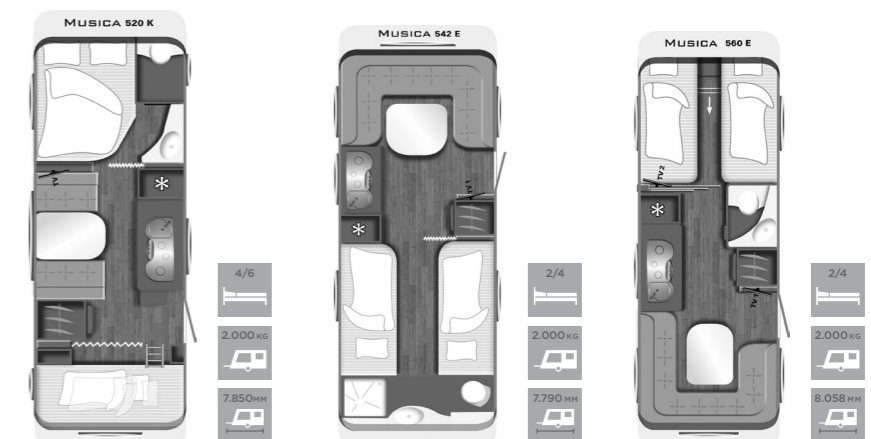

520 K € 26.790,-
542 E € 29.130,-
560 E € 28.420,-

Verkoopprijs ALL-IN af dealer inclusief BTW in Euro

Technische gegevens voertuig	520 K	542 E	560 E
Totale lengte	7.850 mm	7.790 mm	8.058 mm
Opbouw lengte buiten	6.545 mm	6.611 mm	6.839 mm
Opbouw lengte binnen	5.975 mm	6.041 mm	6.269 mm
Totale breedte	2.326 mm	2.526 mm	2.326 mm
Binnenbreedte	2.180 mm	2.180 mm	2.180 mm
Stahoogte binnen max.	1.951 mm	1.951 mm	1.951 mm
Totale hoogte	2.575 mm	2.575 mm	2.575 mm
Leeggewicht (ca.)	1.359 kg	1.438 kg	1.329 kg
Massa in rijklare toestand (standaard) (ca.)*	1.399 kg	1.478 kg	1.369 kg
Laadvermogen standaard/maximaal laadvermogen (ca.)**	301/601 kg	222/522 kg	331/631 kg
Technisch toelaatbaar totaalgewicht (standaard)	1.700 kg	1.700 kg	1.700 kg
Maximaal te verhogen tot	2.000 kg	2.000 kg	2.000 kg
Dikte dak (ca.)	30 mm	30 mm	30 mm
Dikte zijwand (ca.)	30 mm	30 mm	30 mm
Dikte bodem (ca.)	40 mm	40 mm	40 mm
Omloopmaat (voortent) (ca.)	10.630 mm	10.510 mm	10.738 mm

Bedmaten/slaapplaatsen	520 K	542 E	560 E
Slaapplaatsen	4/6	2/4	2/4
Voor	200 x 144 / 115 cm	221 x 128 cm	200 x 88 + 185 x 88 cm
Midden	180 x 125 cm	202 x 82 + 195 x 82 cm	-
Achter	-	-	201 x 130 / 173 cm
Stapelbedden	212 x 81 + 208 x 78 cm	-	-

Service luik	Bestelnr./Prijs	520 K	542 E	560 E
750 x 300 mm links voor	6419/172,-	-	-	-
750 x 300 mm rechts voor	6420/172,-	-	□	-
750 x 300 mm links achter	6421/172,-	-	-	-
750 x 300 mm rechts achter	6422/172,-	-	-	□
1.000 x 420 mm links voor	6415/243,-	■	-	□
1.000 x 420 mm rechts voor	6416/243,-	-	-	■
1.000 x 420 mm links achter	6417/243,-	-	-	-
1.000 x 420 mm rechts achter	6418/243,-	-	■	-
Garagedeur	-	■	-	-

■ Standaarduitrusting □ Extra uitrusting - Niet leverbaar