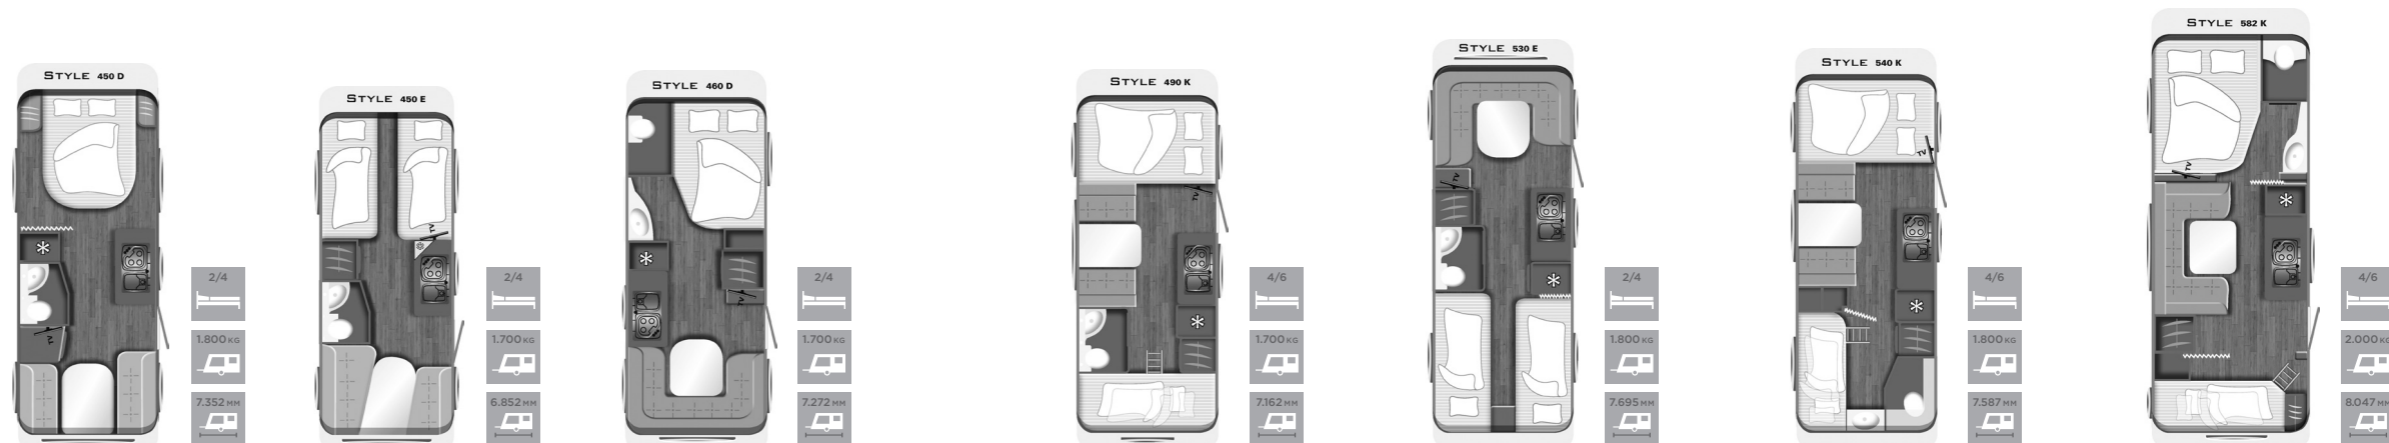

450 D € 20.280,-
450 E € 18.760,-
460 D € 19.730,-

490 K € 19.990,-
530 E € 20.990,-
540 K € 20.990,-
582 K € 22.780,-

Verkoopprijs ALL-IN af dealer inclusief BTW in Euro

Technische gegevens voertuig			
Totale lengte	7.352 mm	6.852 mm	7.272 mm
Opbouw lengte buiten	6.136 mm	5.536 mm	5.901 mm
Opbouw lengte binnen	5.463 mm	4.863 mm	5.228 mm
Totale breedte	2.326 mm	2.226 mm	2.326 mm
Binnenbreedte	2.180 mm	2.080 mm	2.180 mm
Stahoogte binnen max.	1.980 mm	1.980 mm	1.980 mm
Totale hoogte	2.605 mm	2.605 mm	2.605 mm
Leeggewicht (ca.)	1.149 kg	1.008 kg	1.116 kg
Massa in rijklare toestand (standaard) (ca.)*	1.185 kg	1.044 kg	1.152 kg
Laadvermogen standaard/maximaal laadvermogen (ca.)**	175/615 kg	256/656 kg	208/548 kg
Technisch toelaatbaar totaalgewicht (standaard)	1.360 kg	1.300 kg	1.360 kg
Maximaal te verhogen tot	1.800 kg	1.700 kg	1.700 kg
Dikte dak (ca.)	30 mm	30 mm	30 mm
Dikte zijwand (ca.)	30 mm	30 mm	30 mm
Dikte bodem (ca.)	40 mm	40 mm	40 mm
Omloopmaat (voortent) (ca.)	10.152 mm	9.552 mm	9.917 mm

Bedmaten/slaapplaatsen			
Slaapplaatsen	2/4	2/4	2/4
Voor	200 x 150 cm	200 x 83 + 200 x 83 cm	200 x 144 / 110 cm
Midden	-	-	-
Achter	212 x 102 / 132 cm	212 x 102 / 132 cm	212 x 132 / 148 cm
Stapelbedden	-	-	-

Service luik	Bestelnr./Prijs			
750 x 300 mm links voor	6419/172,-	□	-	-
750 x 300 mm rechts voor	6420/172,-	■	-	-
750 x 300 mm links achter	6421/172,-	-	-	-
750 x 300 mm rechts achter	6422/172,-	-	-	-
1.000 x 420 mm links voor	6415/243,-	-	□	-
1.000 x 420 mm rechts voor	6416/243,-	-	■	■
1.000 x 420 mm links achter	6417/243,-	-	-	-
1.000 x 420 mm rechts achter	6418/243,-	-	-	-
Garagedeur	-	-	-	-

7.162 mm	7.695 mm	7.587 mm	8.047 mm
5.886 mm	6.358 mm	6.371 mm	6.741 mm
5.213 mm	5.685 mm	5.698 mm	6.068 mm
2.326 mm	2.326 mm	2.326 mm	2.526 mm
2.180 mm	2.180 mm	2.180 mm	2.380 mm
1.980 mm	1.980 mm	1.980 mm	1.980 mm
2.605 mm	2.605 mm	2.605 mm	2.605 mm
1.143 kg	1.175 kg	1.207 kg	1.303 kg
1.179 kg	1.211 kg	1.243 kg	1.339 kg
181/521 kg	289/589 kg	257/557 kg	261/661 kg
1.360 kg	1.500 kg	1.500 kg	1.600 kg
1.700 kg	1.800 kg	1.800 kg	2.000 kg
30 mm	30 mm	30 mm	30 mm
30 mm	30 mm	30 mm	30 mm
40 mm	40 mm	40 mm	40 mm
9.902 mm	10.402 mm	10.387 mm	10.757 mm

4/6	2/4	4/6	4/6
208 x 135 cm	212 x 127 / 162 cm	200 x 126 cm	205 x 169 cm
194 x 90 cm	-	194 x 90 cm	205 x 115 cm
-	206 x 88 / 89 cm	-	-
212 x 81 + 208 x 74 cm	-	188 x 71 + 189 x 68 cm	197 x 78 + 200 x 82 cm

-	-	-	-
-	-	-	-
-	-	-	-
-	-	-	-
-	-	-	■
■	-	■	-
-	-	-	-
-	■	-	-
■	-	-	■

■ Standaarduitrusting □ Extra uitrusting - Niet leverbaar