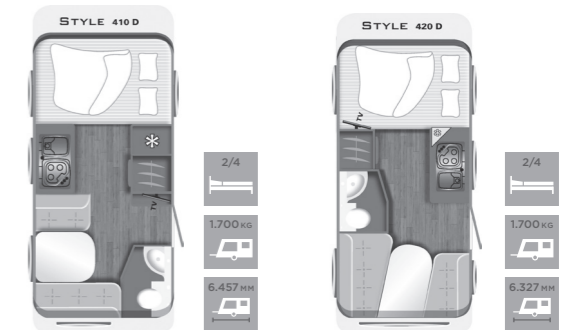

Pakketgewicht 12 kg

STYLE

ideaal voor jonge gezinnen

410 D **€ 18.730,-**
420 D **€ 18.150,-**

Verkoopprijs ALL-IN af dealer inclusief BTW in Euro

Standaarduitrusting

CHASSIS

- Antislingerkoppeling
- Standaard uitdraaisteunen
- Premium-Chassis
- AL-KO Euro Delta as
- Stalen velgen
- Schokbrekers