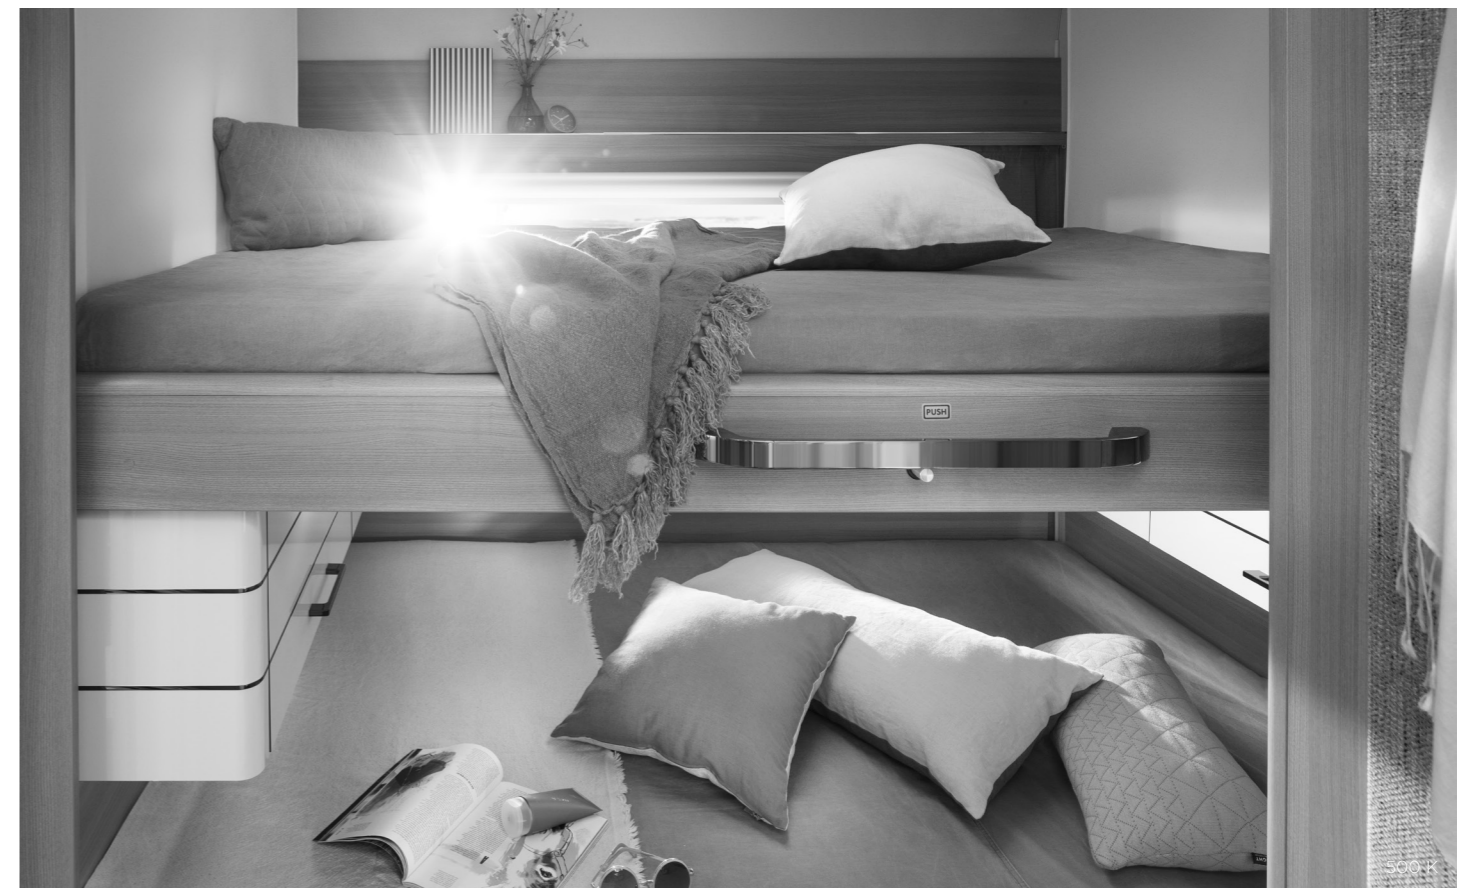

■ Standaarduitrusting □ Extra uitrusting - Niet leverbaar

AUTARKIEPAKKET HETELUCHTVERWARMING

€ 834,-

- 12V heteluchtventilator met toerentalautomaat
- Accu 95 AH AGM
- Controlepaneel
- Laadapparaat
- Spanningsindicator voor batterij

Pakketgewicht 35,5 kg

EXCLUSIEF PAKKET

€ 803,-

- Buitendeur met raam, eendelig en inclusief afvalemmer (afhankelijk van de indeling)
- Hordeur
- LED-Ambient verlichting
- Boiler voor warmwatervoorziening

Pakketgewicht 8 kg

BASIC PAKKET

€ 295,-

- Disselafdekking
- Reservewielhouder in disselbak
- Voortentverlichting LED
- TV plek-voorbereiding (9)

Pakketgewicht 8 kg

DOUCHE PAKKET

€ 549,-

- Douchekraan
- Douchegordijn op rail
- Douchebak
- Douche-inleg van hout

Pakketgewicht 5 kg

LUXUS PAKKET STYLE LIFT

€ 702,-

- Vuilwatertank 25liter rolbaar
- Dakluik Midi Premium 960x655mm
- Afstandsbediening voor voortentlamp
- Verswatertankaanduiding

Pakketgewicht 9 kg