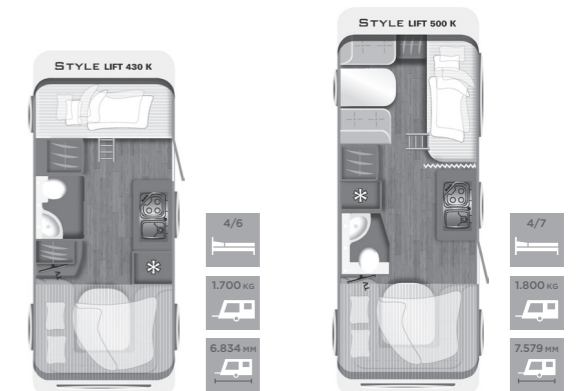

LUXUS PAKKET STYLE

€ 702,-

- Vuilwatertank 25 liter rolbaar
- Dakluik Midi Premium 960 x 655 mm
- Afstandsbediening voor voortentlamp
- Verswatertankaanduiding

Pakketgewicht 9 kg

STYLE LIFT

meer ruimte voor het gezin