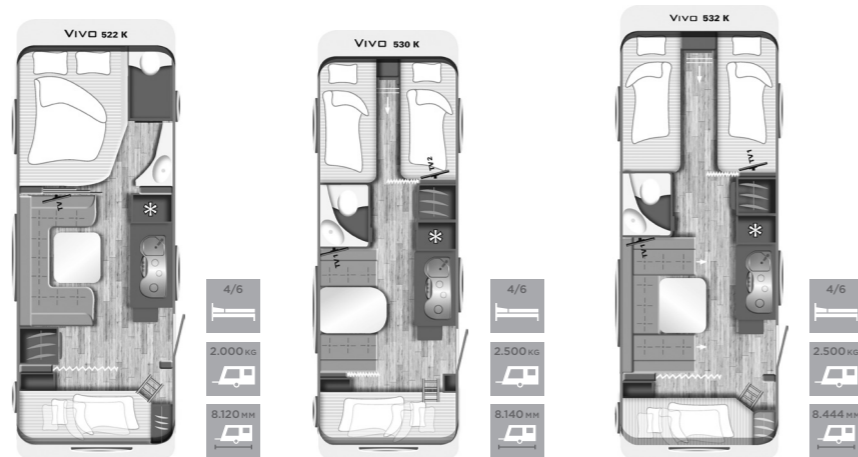

Verkoopprijs ALL-IN af dealer inclusief BTW in Euro

522 K € 26.750,-

530 K € 25.570,-

532 K € 27.770,-

Technische gegevens voertuig	522 K	530 K	532 K
Totale lengte	8.120 mm	8.140 mm	8.444 mm
Opbouw lengte buiten	6.795 mm	6.825 mm	7.265 mm
Opbouw lengte binnen	6.225 mm	6.255 mm	6.695 mm
Totale breedte	2.526 mm	2.326 mm	2.526 mm
Binnenbreedte	2.380 mm	2.180 mm	2.380 mm
Stahoogte binnen max.	1.951 mm	1.951 mm	1.951 mm
Totale hoogte	2.575 mm	2.575 mm	2.575 mm
Leeggewicht (ca.)	1.401 kg	1.336 kg	1.508 kg
Massa in rijklare toestand (standaard) (ca.)*	1.437 kg	1.372 kg	1.544 kg
Laadvermogen standaard/maximaal laadvermogen (ca.)**	363/563 kg	228/628 kg	256/456 kg
Technisch toelaatbaar totaalgewicht (standaard)	1.800 kg	1.600 kg	1.800 kg
Maximaal te verhogen tot	2.000 kg	2.000 kg	2.000 kg
Dikte dak (ca.)	30 mm	30 mm	30 mm
Dikte zijwand (ca.)	30 mm	30 mm	30 mm
Dikte bodem (ca.)	40 mm	40 mm	40 mm
Omloopmaat (voortent) (ca.)	10.780 mm	10.810 mm	11.064 mm

Bedmaten/slaapplaatsen	522 K	530 K	532 K
Slaapplaatsen	4/6	4/6	4/6
Voor	200x164/135 cm	200x88+190x88 cm	210x88+205x88 cm
Midden	205x141 cm	180x125 cm	180x125 cm
Achter	-	-	-
Stapelbedden	200x82+197x78 cm	212x81+208x78 cm	197x78+200x82 cm

Service luik	Bestelnr./Prijs	522 K	530 K	532 K
750x300 mm links voor	6419/172,-	-	-	-
750x300 mm rechts voor	6420/172,-	-	-	-
750x300 mm links achter	6421/172,-	-	-	-
750x300 mm rechts achter	6422/172,-	-	-	-
1.000x420 mm links voor	6415/243,-	■	-	□
1.000x420 mm rechts voor	6416/243,-	-	■	■
1.000x420 mm links achter	6417/243,-	-	-	-
1.000x420 mm rechts achter	6418/243,-	-	-	-
Garagedeur		■	■	■