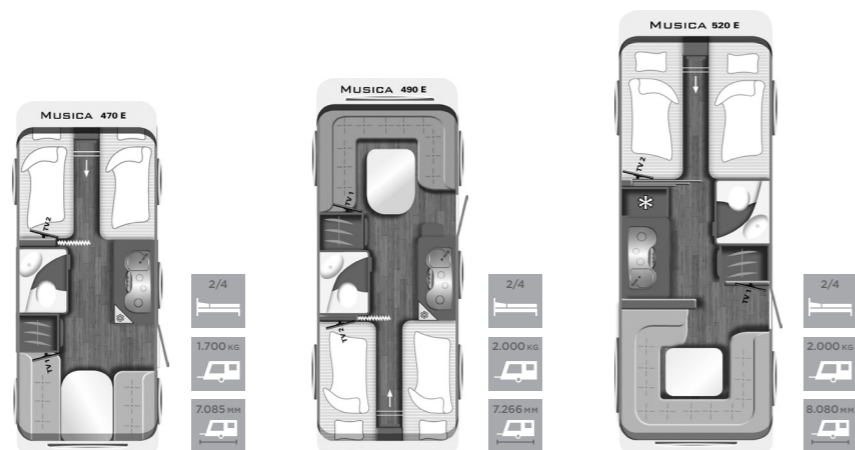

470 E € 25.990,-
490 E € 27.610,-
520 E € 27.910,-

Verkoopprijs ALL-IN af dealer inclusief BTW in Euro

Technische gegevens voertuig	470 E	490 E	520 E
Totale lengte	7.085 mm	7.266 mm	8.080 mm
Opbouw lengte buiten	5.911 mm	6.111 mm	6.755 mm
Opbouw lengte binnen	5.341 mm	5.541 mm	6.185 mm
Totale breedte	2.326 mm	2.326 mm	2.326 mm
Binnenbreedte	2.180 mm	2.180 mm	2.180 mm
Stahoogte binnen max.	1.951 mm	1.951 mm	1.951 mm
Totale hoogte	2.575 mm	2.575 mm	2.575 mm
Leeggewicht (ca.)	1.225 kg	1.277 kg	1.412 kg
Massa in rijklare toestand (standaard) (ca.)*	1.265 kg	1.317 kg	1.452 kg
Laadvermogen standaard/maximaal laadvermogen (ca.)**	335/435 kg	383/683 kg	248/548 kg
Technisch toelaatbaar totaalgewicht (standaard)	1.600 kg	1.700 kg	1.700 kg
Maximaal te verhogen tot	1.700 kg	2.000 kg	2.000 kg
Dikte dak (ca.)	30 mm	30 mm	30 mm
Dikte zijwand (ca.)	30 mm	30 mm	30 mm
Dikte bodem (ca.)	40 mm	40 mm	40 mm
Omloopmaat (voortent) (ca.)	9.710 mm	10.010 mm	10.840 mm

Bedmaten/slaapplaatsen	470 E	490 E	520 E
Slaapplaatsen	2/4	2/4	2/4
Voor	195 x 88 + 195 x 88 cm	201 x 130 / 156 cm	200 x 88 + 200 x 88 cm
Midden	-	-	-
Achter	201 x 111 / 124 cm	200 x 88 + 195 x 88 cm	201 x 191 / 151 x 126 cm
Stapelbedden	-	-	-

Service luik	Bestelnr./Prijs	470 E	490 E	520 E
750 x 300 mm links voor	6419/172,-	-	-	-
750 x 300 mm rechts voor	6420/172,-	-	□	-
750 x 300 mm links achter	6421/172,-	-	-	-
750 x 300 mm rechts achter	6422/172,-	□	-	□
1.000 x 420 mm links voor	6415/243,-	□	-	□
1.000 x 420 mm rechts voor	6416/243,-	■	-	■
1.000 x 420 mm links achter	6417/243,-	-	-	-
1.000 x 420 mm rechts achter	6418/243,-	-	■	-
Garagedeur	-	-	-	-