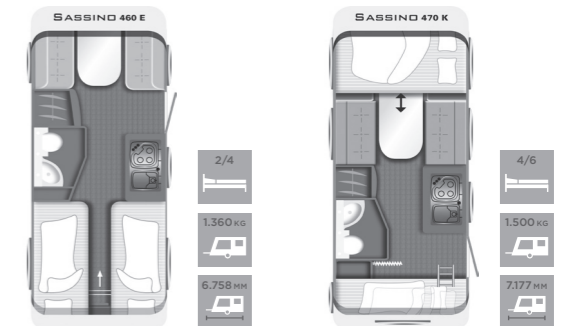

SASSINO voor de instappers

460 E **€ 15.210,-**   470 K **€ 16.720,-**

Verkoopprijs ALL-IN
af dealer inclusief BTW in Euro

Standaarduitrusting

CHASSIS

- Standaard uitdraaisteunen
- Premium-Chassis
- AL-KO Euro Delta as
- Stalen velgen

OPBOUW

- Uitzetbaar raam voor 1.589 x 580 mm (460 E)
- Uitzetbaar raam achter 900 x 520 mm (470 K)
- Uitzetbare ramen met multifunctionele rollo's inclusief zichtbescherming
- Automotiv achterlicht
- Doorzichtig dakluik 400 x 400 mm
- Disselbakdeksel met houder
- Voor-, dak en achterwand voorzien van GFK
- Zijwanden in hamerslagbeplating

WONEN

- Plafondverlichting
- Rondom bovenkastkleppen
- Binnenwanden achter in meubeldecor
- Rugkussenventilatie

KEUKEN

- Keukenraam uitzetbaar
- 3-pits kookstel op gas met geïntegreerde spoelbak
- Koelkast 86 liter
- Spoelbak met glazen afdekking

SLAPEN

- Verlichting in slaapruijnte
- Belastbaarheid stapelbedden 80 kg (470 K)
- Koudschuimmatrassen in de eenpersoons- en tweepersoonsbedden
- Achterventilatie (wanden/meubels)

SANITAIRE RUIMTE

- Legkast
- Elektrisch bedienbaar cassettetoilet
- Handdoekhaken
- Spiegel
- Wastafel

VERWARMING/ WATERVERZORGING

- Verswatertank 12 liter
- Heteluchtverwarming 3004 S (gas)

GAS/ELEKTRA

- Contactdoos CEE 230 V
- Schakelaars/contactdozen zwart glanzend
- 12 V verlichting met omvormer 400 W
- Voortentverlichting LED
- LED-verlichting in woonruimte

LLT - LONG LIFE TECHNOLOGIE

- 12 jaar opbouw waterdichtheidsgarantie
- Voorkant, dak en achterwand voorzien van GFK
- Onderkant bodem voorzien van GFK
- Hoogwaardige isolatiekern (bodem)
- Onderkant bodem van XPS schuim en PU lijsten

Technische gegevens voertuig	460 E	470 K
Totale lengte	6.758 mm	7.177 mm
Opbouw lengte buiten	5.543 mm	5.948 mm
Opbouw lengte binnen	4.800 mm	5.210 mm
Totale breedte	2.100 mm	2.100 mm
Binnenbreedte	1.980 mm	1.980 mm
Stahoogte binnen max.	1.980 mm	1.980 mm
Totale hoogte	2.610 mm	2.610 mm
Leeggewicht (ca.)	880 kg	956 kg
Massa in rijklare toestand (standaard) (ca.)*	913 kg	989 kg
Laadvermogen standaard / maximaal laadvermogen (ca.)**	287/447 kg	211/511 kg
Technisch toelaatbaar totaal gewicht (standaard)	1.200 kg	1.200 kg
Maximaal te verhogen tot	1.360 kg	1.500 kg
Dikte dak (ca.)	30 mm	30 mm
Dikte zijwand (ca.)	30 mm	30 mm
Dikte bodem (ca.)	40 mm	40 mm
Omloopmaat (voortent) (ca.)	9.595 mm	10.000 mm

Bedmaten/slaapplaatsen	460 E	470 K
Slaapplaatsen	2/4	4/6
Voor	192 x 97/92 cm	189 x 152 cm
Midden	-	188 x 122 cm
Achter	200 x 83 + 195 x 83 cm	-
Stapelbedden	-	190 x 63 cm

Service luik	Bestelnr./Prijs	460 E	470 K
750 x 300 mm links voor	6419/172,-	-	-
750 x 300 mm rechts voor	6420/172,-	-	-
750 x 300 mm links achter	6421/172,-	-	-
750 x 300 mm rechts achter	6422/172,-	-	-
1.000 x 420 mm links voor	6415/243,-	-	□
1.000 x 420 mm rechts voor	6416/243,-	-	□
1.000 x 420 mm links achter	6417/243,-	□	-
1.000 x 420 mm rechts achter	6418/243,-	□	-
Garagedeur	-	-	■

■ Standaarduitrusting □ Extra uitrusting - Niet leverbaar